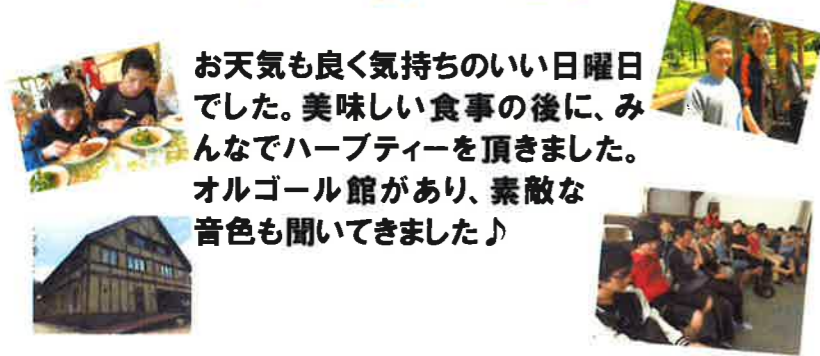

## セントレイノへ行ってきました♪

お天気も良く気持ちのいい日曜日  
でした。美味しい食事の後に、み  
んなでハーブティーを頂きました。  
オルゴール館があり、素敵な  
音色も聞いてきました♪

## 大滝 流しそうめん に行こう!

8月6日(日)  
エイブルのお友達と一緒に、流し  
そうめんを食べに行こう!  
入場料 大人600円  
小学生以下500円