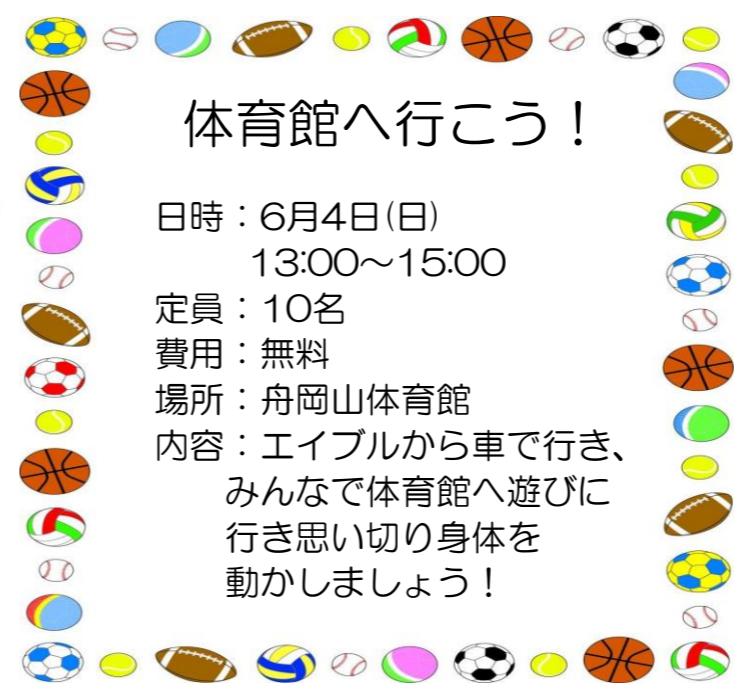

エイブルベランダBe 6月お知らせ プログラム

福井県の越前松島水族館へ行こう！

福井県越前松島水族館へ遊びにいきます。
海の不思議を探しに行こう！
日時：6月11日(日) 10:30~15:30予定
費用：2500円程度(入館料、お土産代等)
持ち物：お弁当・水筒等・※療育手帳忘れずに※
場所：福井県坂井市三国町崎74-2-3
内容：エイブルから車で向かいます。現地で昼食をとり水族館を楽しんで帰ってきます。

❀お花見ピクニックへ行ってきました❀

4月9日(日)石川こども交流センターの犀川河川敷桜並木へお花見してきました。天候はあいにくのくもりでしたが満開の桜がとてもキレイでした。桜を見ながら食べるお弁当は最高においしかったですね。春を満喫してきました。

6月パンカレンダー 1個 ¥120-

月	火	水	木	金	土	日
			1 カレーパン	2 全粒粉あんパン	3 休	4 休
5 全粒粉あんパン	6 かえるパン	7 マーブルパン	8 チーズサラミパン	9 カレーパン	10 休	11 休
12 カレーパン	13 全粒粉あんぱん	14 かえるパン	15 マーブルパン	16 チーズサラミパン	17 休	18 休
19 チーズサラミパン	20 カレーパン	21 全粒粉あんぱん	22 かえるパン	23 マーブルパン	24 休	25 休
26 マーブルパン	27 チーズサラミパン	28 カレーパン	29 全粒粉あんぱん	30 かえるパン		

体育館へ行こう！

日時：6月4日(日)
13:00~15:00
定員：10名
費用：無料
場所：舟岡山体育館
内容：エイブルから車で行き、みんなで体育館へ遊びに行き思い切り身体を動かしましょう！

プラネタリウムへ行こう！

日時：6月25日(日)
12:30出発
定員：10名
費用：無料
持ち物：療育手帳
場所：いしかわこども交流センター
内容：エイブルから車で目的地へ向かい、プラネタリウムを見て楽しんでこよう！