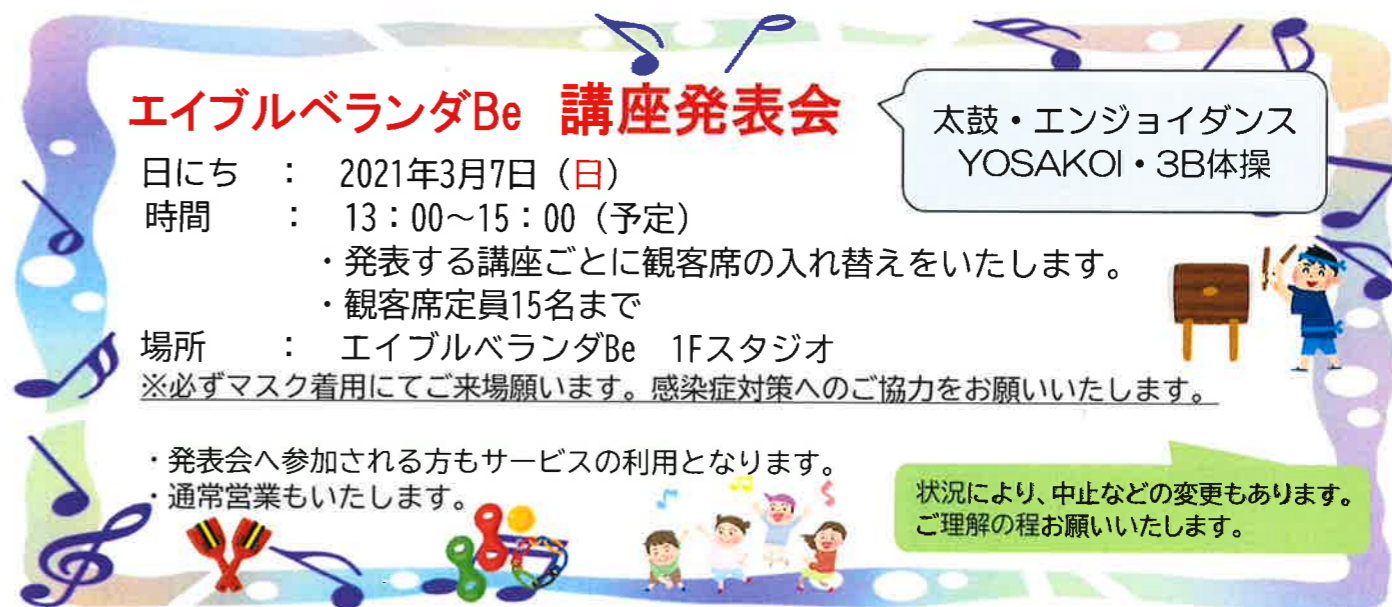

エイブルベランダBe 講座発表会

日にち : 2021年3月7日(日)
時間 : 13:00~15:00(予定)

- ・発表する講座ごとに観客席の入れ替えをいたします。
- ・観客席定員15名まで

場所 : エイブルベランダBe 1Fスタジオ

※必ずマスク着用にてご来場願います。感染症対策へのご協力をお願いいたします。

- ・発表会へ参加される方もサービスの利用となります。
- ・通常営業もいたします。

状況により、中止などの変更もあります。ご理解の程お願いいたします。